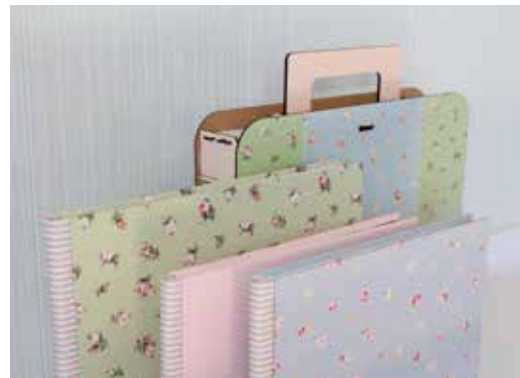

INTERIOR CAJA

- > Lisa (sin personalización)
- > Foto personalizada
- > Motivo
- > Motivo + Texto

Caja
BASIC
.....

Una maleta versátil adaptable a tres formatos de álbum con un diseño infantil a juego, y con la posibilidad de personalizarla con texto.

Un divertido contenedor de juguetes para los niños o una forma original de llevar libros, la merienda, etc.

TAMAÑO

- > Álbum 25x25
- > Álbum 30x20
- > Álbum 35x25

Maleta
TRAVEL

.....

Bienvenido al mundo es el complemento perfecto en los packs de sesión de embarazo + bebé.

Formato álbum, que a diferencia del Baby Book puede ir a juego con los modelos de la línea Baby.

Con 10 hojas donde **completar digitalmente** o a mano (de una forma más personal), los momentos más importantes de esta etapa.