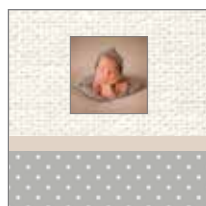

Ventana FineArt
Foto