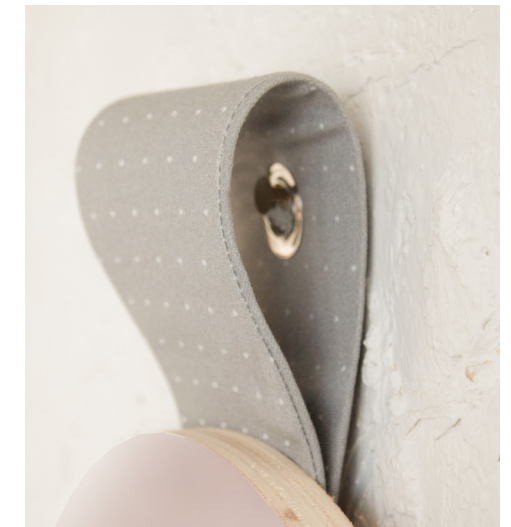

COMUNIÓN

Colgador puntos topo.